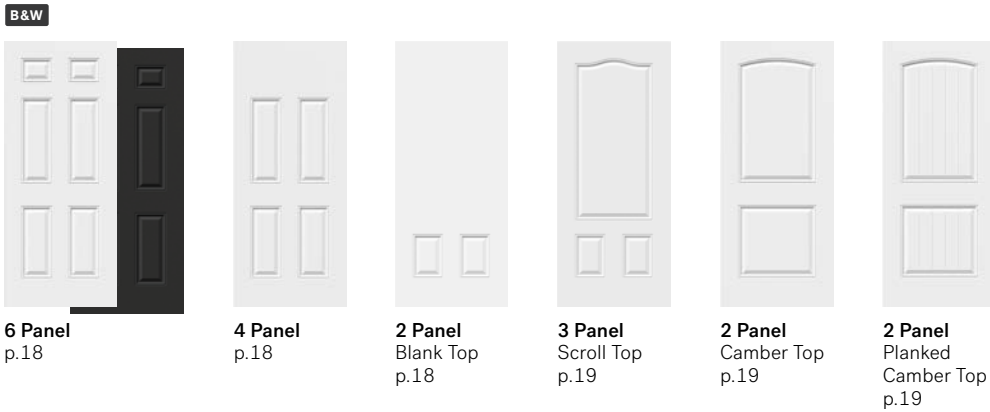

Classic Collection