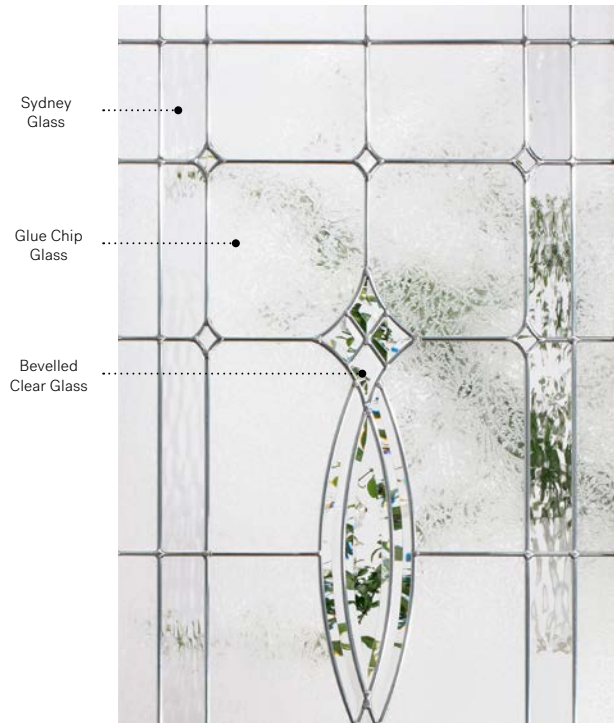

Available in custom sizes.

Privacy Level

3/5

SEMI-PRIVATE

Frames	22"×64"			22"×48"			22"×36"					
	Zinc	Pat.	Brass	Zinc	Pat.	Brass	Zinc	Pat.	Brass			
Novapvc	10-054-060	008	026	002	10-054-057	006	032	001	10-054-050	008	024	002
Stainable	10-054-060	017	032	004	10-054-057	017	034	019	10-054-050	016	033	004